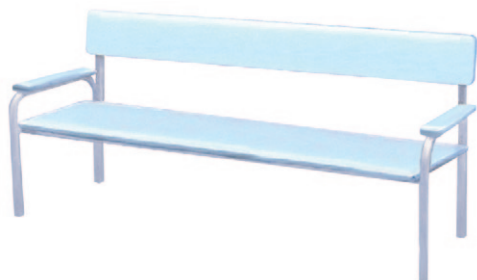

Диван

Название продукции

Габариты

Название продукции	Габариты		
	Глубина	Ширина	Высота
Аптечка с ручкой / замком / стеклом	150	270	400
Ширма	-	700	1880
	Длина	Ширина	Высота
Банкетка	1420	420	450
Банкетка со спинкой	1420	550	840
Кушетка	1950	600	500
Стол для массажа	1950	600	750
Диван	1750	600	840
Банкетка со спинкой из ЛДСП	1500	500	850

Вся продукция окрашена порошковой краской.
Возможно изготовление шкафов по размерам заказчика.