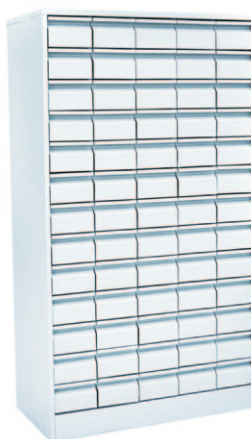

ШК-5 формат А1

ШК-10 формат А1

ШК-5 формат А0

Название продукции	Формат документа	Количество ящиков	Количество замков	Габариты шкафа			Размеры ящика		
				Глубина	Ширина	Высота	Глубина	Ширина	Длина
ШК-1	-	1	-	440	540	175	65	455	410
Настольная картотека НК-1	A5	1	1	415	300	225	113	250	360
Картотека для трудовых книжек	A6	1	1	427	217	164	70	155	380
ШК-5 формат А1	A1	5	1	650	1000	735	50	905	620
ШК-10 формат А1	A1	10	1	650	1000	1000	50	905	600
ШК-5 формат А0	A0	5	1	1000	1350	735	45	1255	845

Вся продукция окрашена порошковой краской.
Возможно изготовление шкафов по размерам заказчика.

ШК-8 формат А4

ШК-15

ШК-12

ШК-65

Для библиотечных карточек
(65 ящиков)

ШК4-Д4

ШК5-Д2