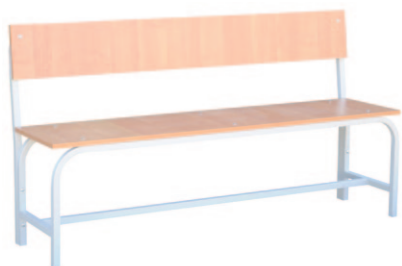

Скамья гардеробная со спинкой ЛДСП

Скамья с отделениями под обувь

Скамья для спортивных раздевалок

Скамья для спортивных раздевалок двухсторонняя

Название продукции	Габариты		
	Длина	Ширина	Высота
Скамья гардеробная	600/1000/1500	350	450
Скамья гардеробная со спинкой	500/1000/1500	500	810
Скамья гардеробная ЛДСП	600/1000/1500	350	450
Скамья гардеробная со спинкой ЛДСП	500/1000/1500	500	810
Скамья с отделениями под обувь	500	375	505
Скамья для спортивных раздевалок	1500	380	1680
Скамья для спортивных раздевалок двухсторонняя	1500	730	1680