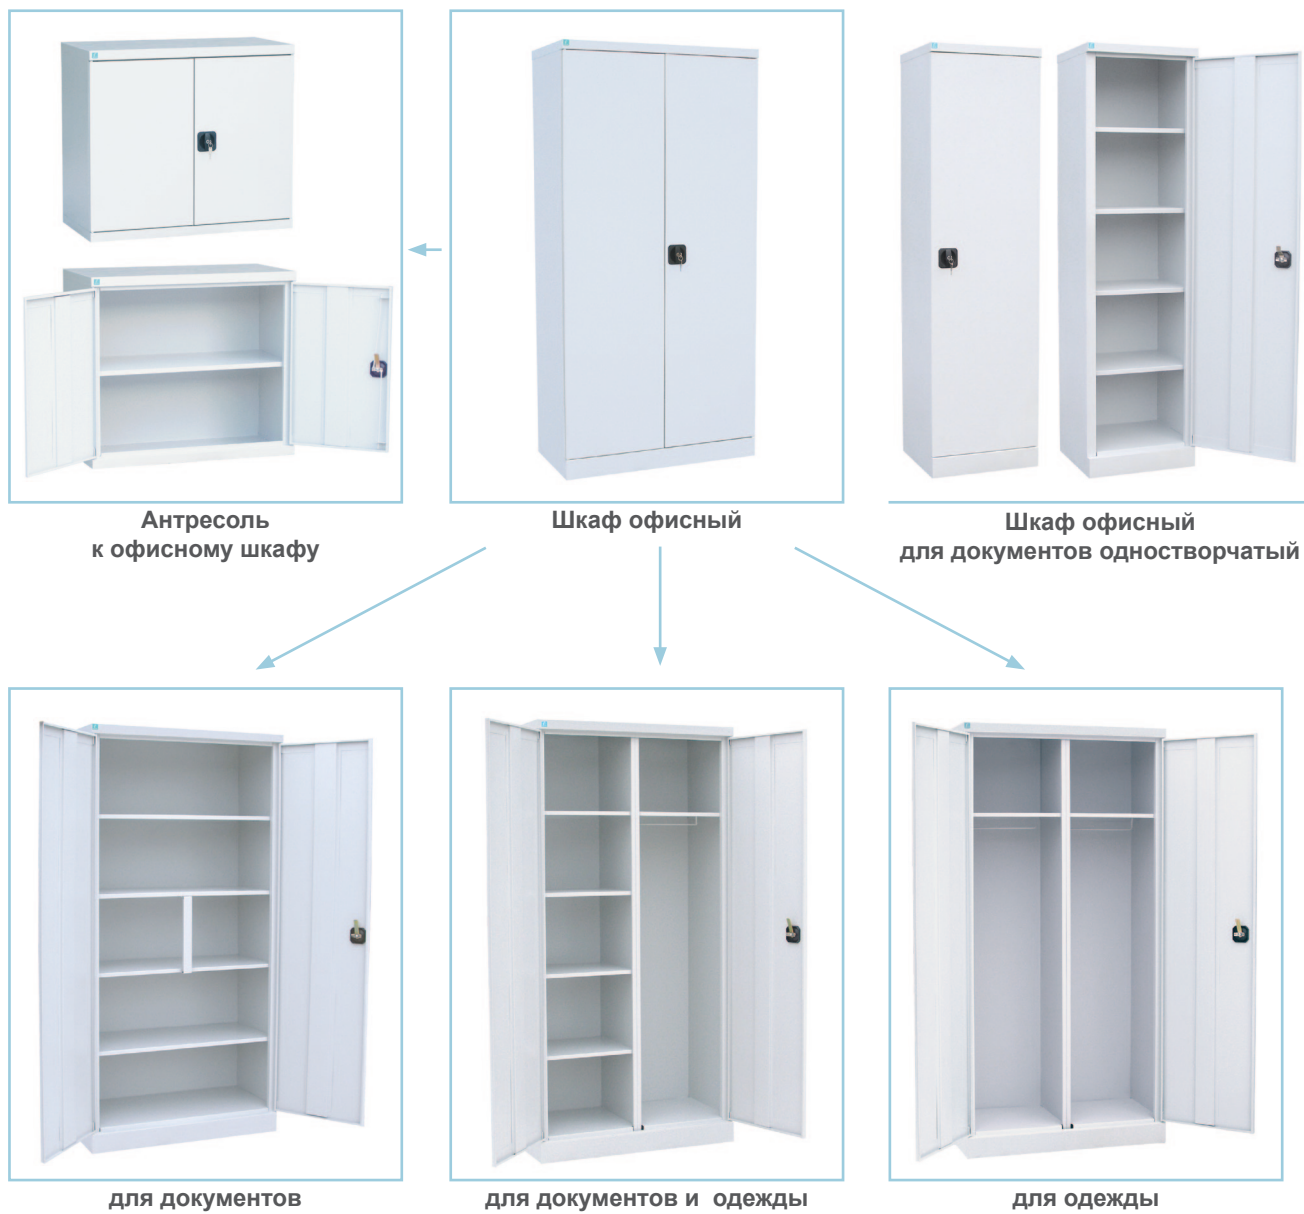

Вся продукция окрашена порошковой краской.
Возможно изготовление шкафов по размерам заказчика.

Мебель для офиса

Шкаф офисный КУПЕ

Шкаф офисный разборный

Антресоль к офисному шкафу КУПЕ

Стол офисный

Тумба центральный замок
с фасадом из ЛДСП

Шкаф офисный
для документов
с фасадом из ЛДСП

Тумба с 2-мя ящиками
центральный замок

Тумба с центральным
замком

Тумба с 3 замками

Тумба с разными
ящиками

Название продукции	Габариты		
	Глубина	Ширина	Высота
Шкаф офисный для документов	450	910	1860
Шкаф офисный для одежды	450	910	1860
Шкаф офисный для документов и одежды	450	910	1860
Шкаф офисный для документов одностворчатый	450	500	1860
Антресоль	450	910	800
Шкаф офисный для документов КУПЕ	450	910/1200/1500	1860
Антресоль КУПЕ	450	910/1200/1500	830
Тумба с центральным замком	500	450	630
Тумба с 2-мя ящиками центральный замок	500	450	400
Тумба с 3 замками	500	450	630
Тумба с разными ящиками	500	450	630
Тумба центральный замок с фасадом из ЛДСП	500	450	650
Шкаф офисный для документов с фасадом из ЛДСП	450	910	1860
Шкаф офисный разборный	400/500	850	1860
Стол офисный	740	1400	740

Вся продукция окрашена порошковой краской.
Возможно изготовление шкафов по размерам заказчика.

Шкафы офисные серии OFFICE

Шкаф OFFICE-1

Шкаф OFFICE-2

Шкаф OFFICE-3

Шкаф OFFICE-4

Шкафы для мобильных телефонов